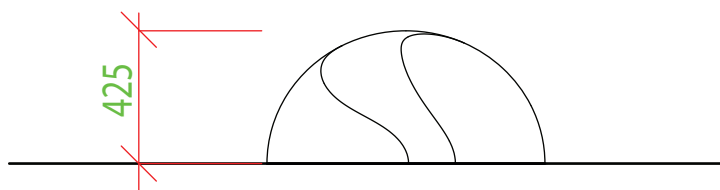

Műanyag csomagolás, raklapon szállítva, méret:
1400 x 1400mm

**A termékek kézzel készülnek, egyediek, a lehetséges méreteltérés 40mm

| | | | | | |
|---|---|--|--|---|---|
|  40 kg súly |  <600 mm esési magasság |  1 óra telepítési idő |  2 - 10 év ajánlott életkor |  3 egy időben max/fő |  Ø890 mm h=425 mm szerkezeti méret** |
|---|---|--|--|---|---|