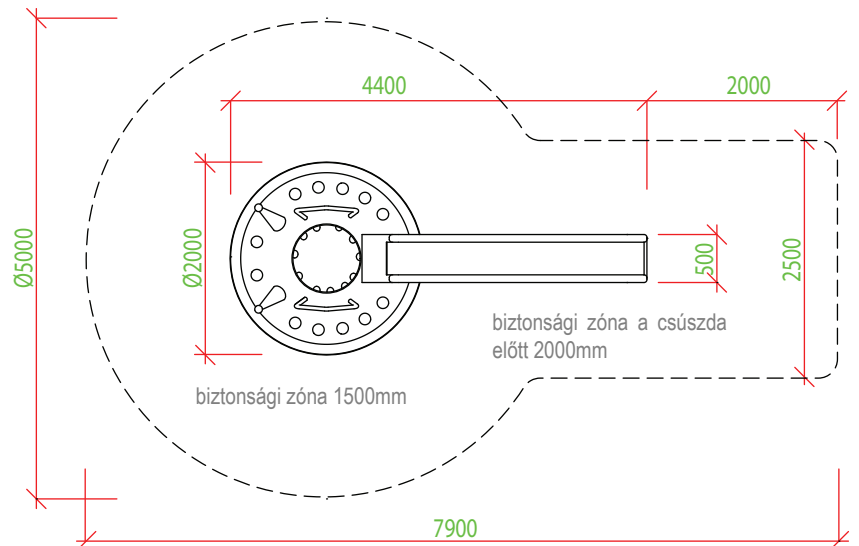

TERMÉK LAP

SOROZAT EXTRA

UFO-mászócsővel, csúszdával
Termékkód E04s(p)*

TERMÉK ÖSSZETEVŐK

SBR+EPDM gumigranulátum, alifás PU kötőanyag,
vandálbiztos műanyag borítás, fém alkatrészek, PE
mászókövek

*A csúszda rendelhető műanyagból, vagy acélból

SZÍNKOMBINÁCIÓ

alapszínek: szürke/kék//piros/sárga
(egyedi színekben is rendelhető)

SZÍNTARTÓSSÁG

UV áll

ESÉSVÉDELMI TERÜLET

Gumi esésvédelmi terület mérete 1500 mm a termék körül (EN1177 szerint)

TERMÉKBIZTONSÁG

A termék az EN1176 szerint tanúsított, megfelelően az ASTM F1487 és a CAN/CSA Z614 előírásainak

TELEPÍTÉS

A terméket beton (szilárd) alapra kell telepíteni

CSOMAGOLÁS

Műanyag csomagolás, raklapon szállítva, méret:

2100 x 2100mm

+ csúszda (3000 mm-es) külön csomagolva

**A termékek kézzel készülnek, egyediek, a lehetséges méreteltérés 40mm

 290 kg súly	 2020 mm esési magasság	 4 óra telepítési idő	 4 - 14 év ajánlott életkor	 6 egy időben max/fő	 2000 x 4410 mm h=2020 mm szerkezeti méret**
--	--	--	--	---	---