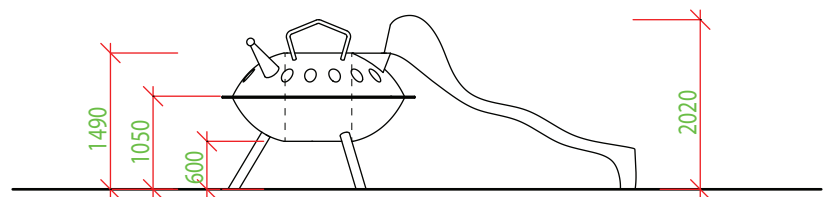

SZÍNKOMBINÁCIÓ

alapszínek: szürke/kék//piros/sárga
(egyedi színekben is rendelhető)

SZÍNTARTÓSSÁG

UV áll

ESÉSVÉDELMI TERÜLET

Gumi esésvédelmi terület mérete 1500 mm a termék körül (EN1177 szerint)

TERMÉKBIZTONSÁG

2100 x 2100mm

+ csúszda (3000 mm-es) külön csomagolva

**A termékek kézzel készülnek, egyediek, a lehetséges méreteltérés 40mm

 290 kg súly	 2020 mm esési magasság	 4 óra telepítési idő	 4 - 14 év ajánlott életkor	 6 egy időben max/fő	 2000 x 4410 mm h=2020 mm szerkezeti méret**
--	--	--	--	---	---