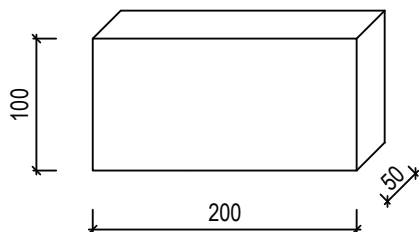

36 DB TÉGLA-EGÉSZ