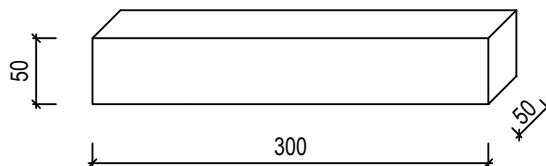

4 DB ÁTHIDALÓ-HOSSZÚ