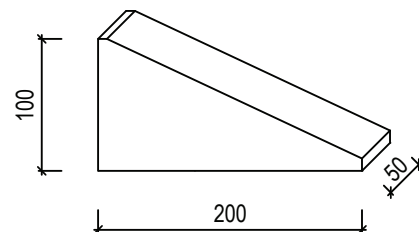

12 DB ÉK-NAGY