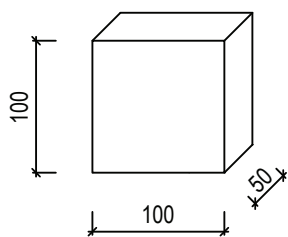

A készletben található téglák típusai, méretei és darabszáma (a készlet összesen 99 darabból áll)

15 DB TÉGLA-FÉL