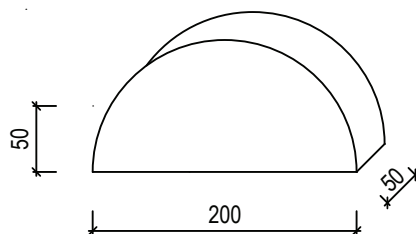

A készletben található téglák típusai, méretei és darabszáma (a készlet összesen 99 darabból áll)

15 DB TÉGLA-FÉL

4 DB TÉGLA-NEGYED

6 DB FÉLKÖR

4 DB ÁTHIDALÓ-RÖVID

6 DB ÁTHIDALÓ

12 DB ÉK-KICSI