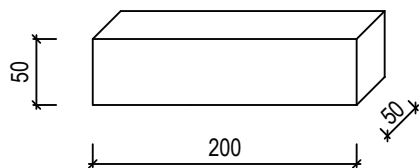

4 DB ÁTHIDALÓ-RÖVID