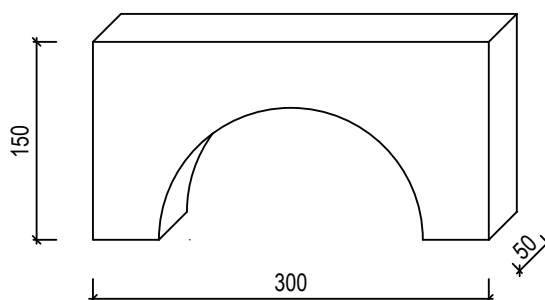

6 DB ÁTHIDALÓ