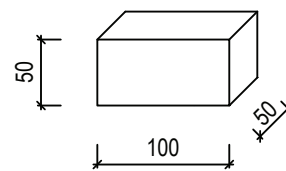

4 DB TÉGLA-NEGYED