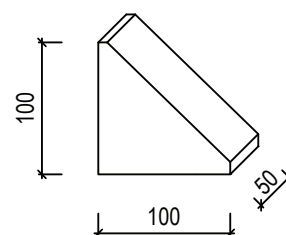

12 DB ÉK-KICSI