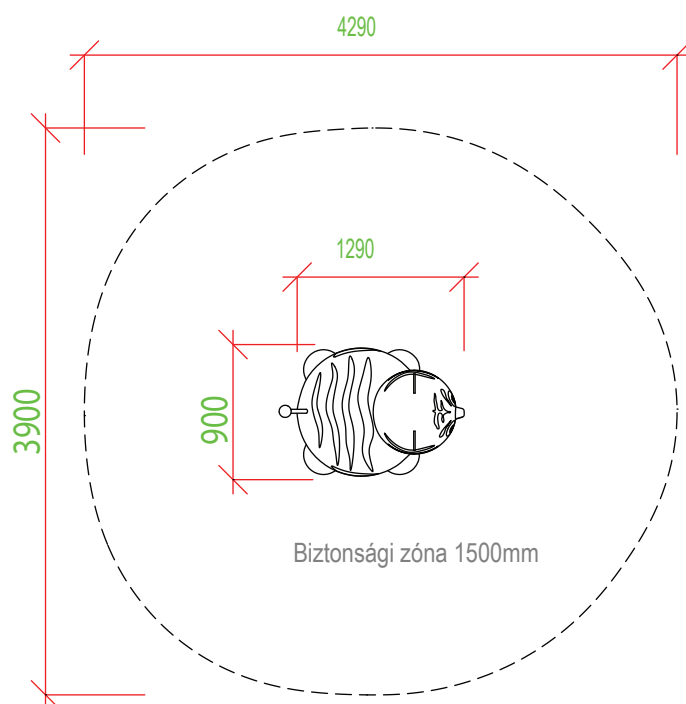

TERMÉK LAP

SOROZAT **MINI**

TIGRIS

Termékkód: M08

ESÉSVÉDELMI TERÜLET

Gumi esésvédelmi terület mérete 150 cm a termék körül (EN1177 szerint)

TERMÉKBIZTONSÁG

A termék az EN1176 szerint tanúsított, megfelelve az ASTM F1487 és a CAN/CSA Z614 előírásainak is.

TELEPÍTÉS

A terméket beton (szilárd) alagra kell telepíteni

CSOMAGOLÁS

Műanyag csomagolás, raklapon méret: 1000 x 1300mm

**A termékek kézzel készülnek, egyediek, a lehetséges méreteltérés 40mm

TERMÉK ÖSSZETEVŐK

UV álló

 60 kg	 740 mm	 1 óra	 0 - 8 év	 3	 900 x 1290 x 740 mm
súly	esési magasság	telepítési idő	ajánlott életkor	egyidőben max/fő	szerkezeti méret**