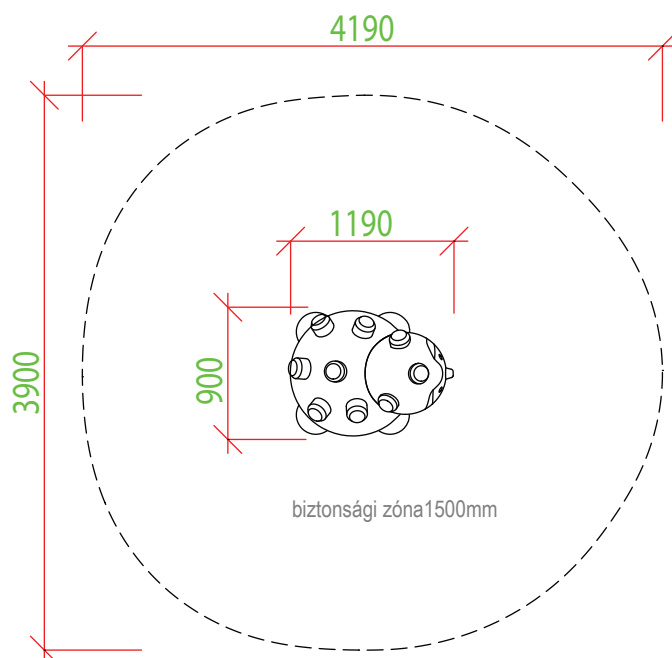

CSOMAGOLÁS

Műanyag csomagolás, raklapon méret: 1000 x 1300mm