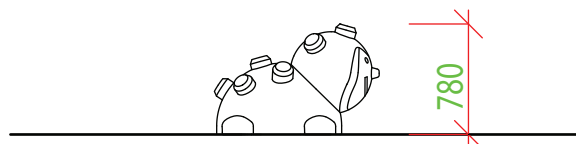

CSOMAGOLÁS

Műanyag csomagolás, raklapon méret: 1000 x 1300mm