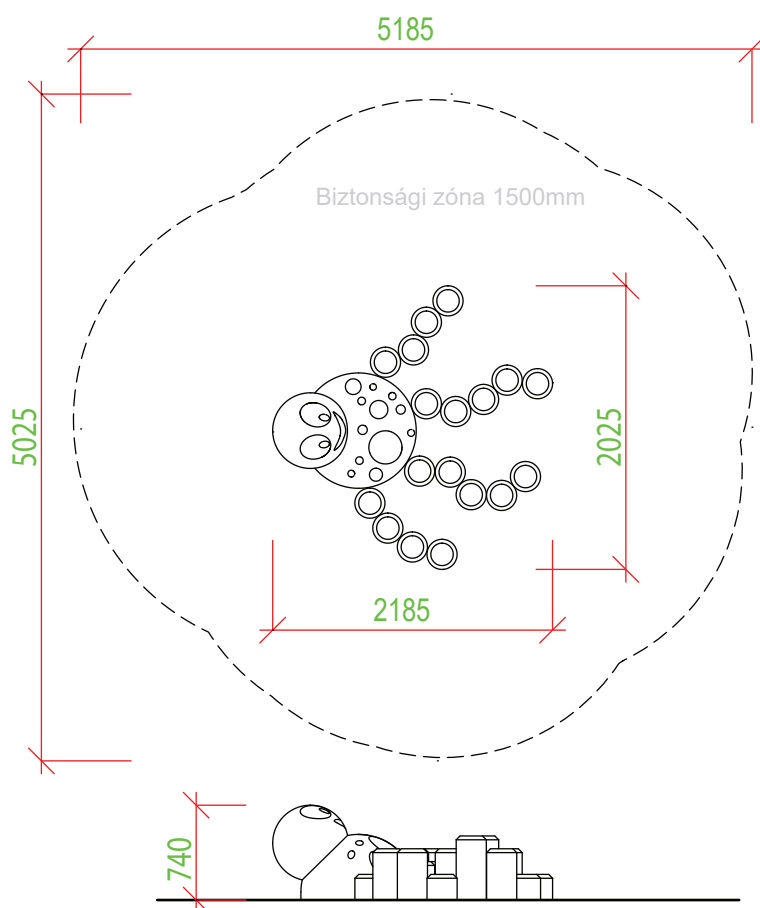

TERMÉK LAP

SOROZAT

MINI

ESÉSVÉDELMI TERÜLET

Gumi esésvédelmi terület mérete 150 cm a termék körül (EN1177 szerint)

TERMÉKBIZTONSÁG

A termék az EN1176 szerint tanúsított, megfelelően az ASTM F1487 és a CAN/CSA Z614 előírásainak is.

TELEPÍTÉS

A terméket beton (szilárd) alapra kell telepíteni

CSOMAGOLÁS

Műanyag csomagolás, raklapon méret: 1000 x 1300mm

**A termékek kézzel készülnek, egyediek, a lehetséges méreteltérés 40mm

MINI CSIGA

Termékkód: M12

UV álló

 280 kg	 740 mm	 4 hr	 0 - 8 év	 5	 2185 x 2025 x 740 mm
Súly	Esési magasság	Telepítési idő	Ajánlott	Egyidőben max/fő	Szerkezeti méret