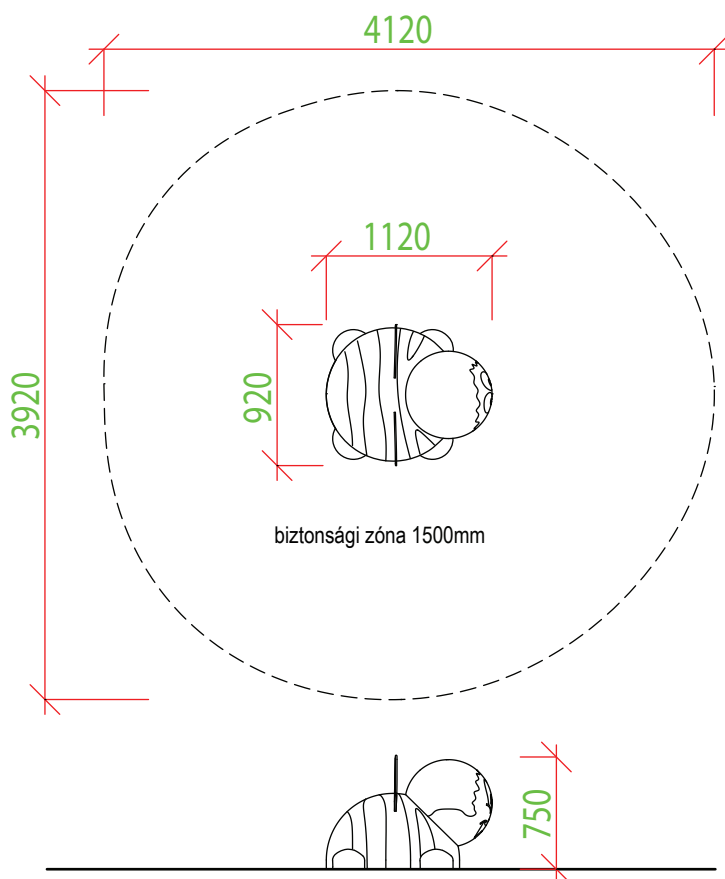

### ESÉSVÉDELMI TERÜLET

Gumi esésvédelmi terület mérete 150 cm a termék körül (EN1177 szerint)

### CSOMAGOLÁS

Műanyag csomagolás, raklapon méret: 1000 x 1300mm

### SZÍNTARTÓSSÁG

UV álló

\*\*A termékek kézzel készülnek, egyediek, lehetséges méreteltérés 40mm

 <b>65 kg</b> súly	 <b>750 mm</b> esési magasság	 <b>1 óra</b> telepítési idő	 <b>0 - 8 év</b> ajánlott életkor	 <b>3</b> egyidőben max/fő	 <b>920 x 1120 x 750 mm</b> szerkezeti méret**
---	---	--	---	--	--