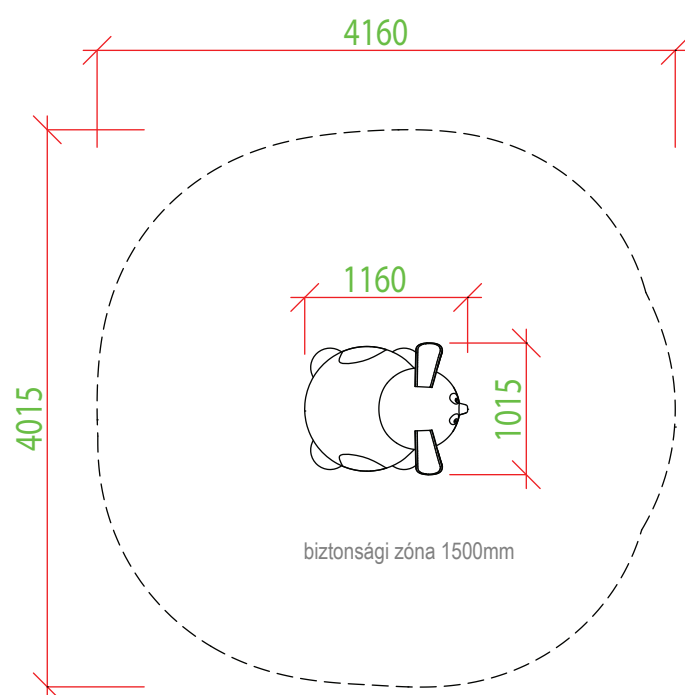

TERMÉK LAP

SOROZAT **MINI**

ESÉSVÉDELMI TERÜLET

Gumi esésvédelmi terület mérete 150 cm a termék körül (EN1177 szerint)

TERMÉKBIZTONSÁG

A termék az EN1176 szerint tanúsított, megfelelően az ASTM F1487 és a CAN/CSA Z614 előírásainak is.

TELEPÍTÉS

A terméket beton (szilárd) alapra kell telepíteni

CSOMAGOLÁS

Műanyag csomagolás, raklapon méret: 1000 x 1300mm

**A termékek kézzel készülnek, egyediek, a lehetséges méreteltérés 40mm

MINI KUTYA

Termékkód: M02

 65 kg súly	 740 mm esési magasság	 1 óra telepítési idő	 0 - 8 óra ajánlott életkor	 3 egyidőben max/fő	 1015 x 1160 x 740 mm szerkezeti méret**
---	---	--	--	--	---