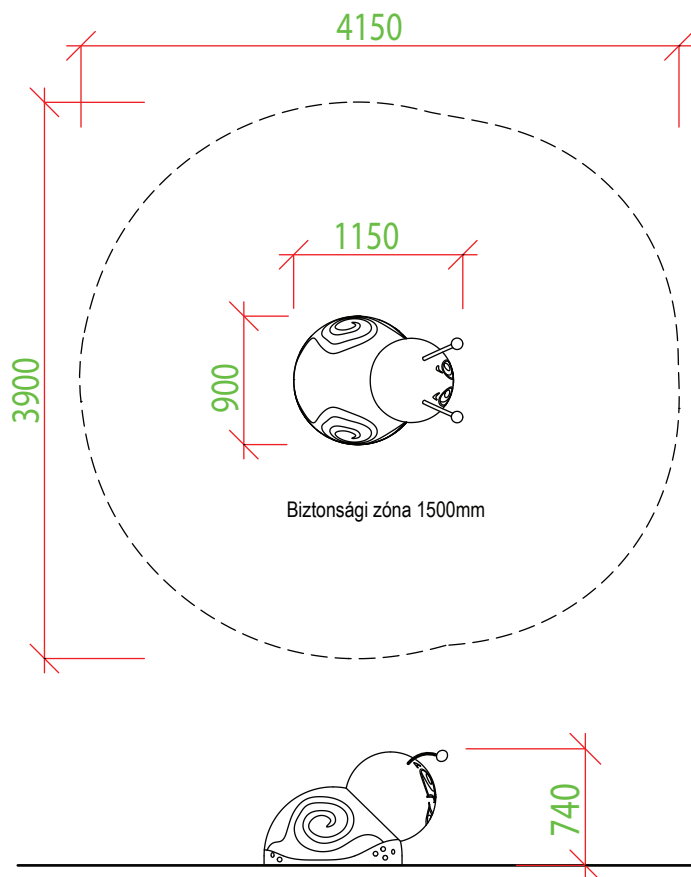

TERMÉK LAP

SOROZAT MINI

MINI CSIGA

Termékkód: M13

ESÉSVÉDELMI TERÜLET

Gumi esésvédelmi terület mérete 150 cm a termék körül (EN1177 szerint)

TERMÉKBIZTONSÁG

A termék az EN1176 szerint tanúsított, megfelelő az ASTM F1487 és a CAN/CSA Z614 előírásainak is.

TELEPÍTÉS

A terméket beton (szilárd) alapra kell telepíteni

CSOMAGOLÁS

Műanyag csomagolás, raklapon
méret: 1000 x 1300mm

**A termékek kézzel készülnek, egyediek, a lehetséges méreteltérés 40mm

TERMÉK ÖSSZETEVŐK

SBR+EPDM gumigranulátum, alifás PU kötőanyag, vandálbiztos műanyag borítás, fém alkatrészek

SZÍNKOMBINÁCIÓ

Alapszínek: sárga/fekete/zöld/barna
(egyedi színekben is rendelhető)

SZÍNTARTÓSSÁG

UV álló

 70 kg	 740 mm	 1 óra	 0-8 év	 3	 900 x 1150 x 740 mm
Súly	Esési magasság	Telepítési idő	Ajánlott életkor	Egyidőben max/fő	Szerkezeti méret**