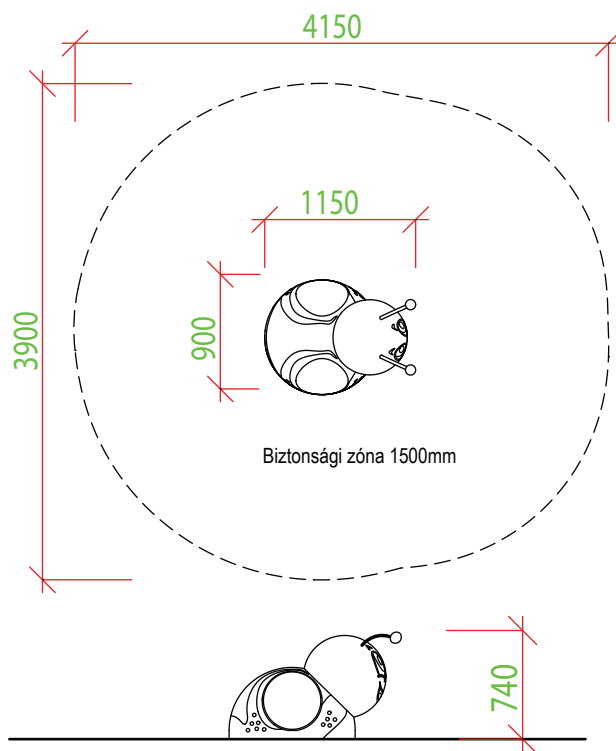

TERMÉK LAP

SOROZAT **MINI**

ESÉSVÉDELMI TERÜLET

Gumi esésvédelmi terület mérete 150 cm a termék körül (EN1177 szerint)

TERMÉKBIZTONSÁG

A termék az EN1176 szerint tanúsított, megfelelve az ASTM F1487 és a CAN/CSA Z614 előírásainak is.

TELEPÍTÉS

A terméket beton (szilárd) alapra kell telepíteni

CSOMAGOLÁS

Műanyag csomagolás, raklapon méret: 1000 x 1300mm

**A termékek kézzel készülnek, egyediek, a lehetséges méreteltérés 40mm

MINI CSIGA - alagúttal*

SZÍNTARTÓSSÁG

UV álló

*Az alagút rendelhető műanyagból, vagy acélból Ø410mm.

| | | | | | |
|--|--|---|--|--|---|
|  70 kg Súly |  740 mm Esési magasság |  1 óra Telepítési idő |  0-8 év Ajánlott életkor |  3 Egy időben max/fő |  900 x 1150 x 740 mm Szerkezeti méret** |
|--|--|---|--|--|---|